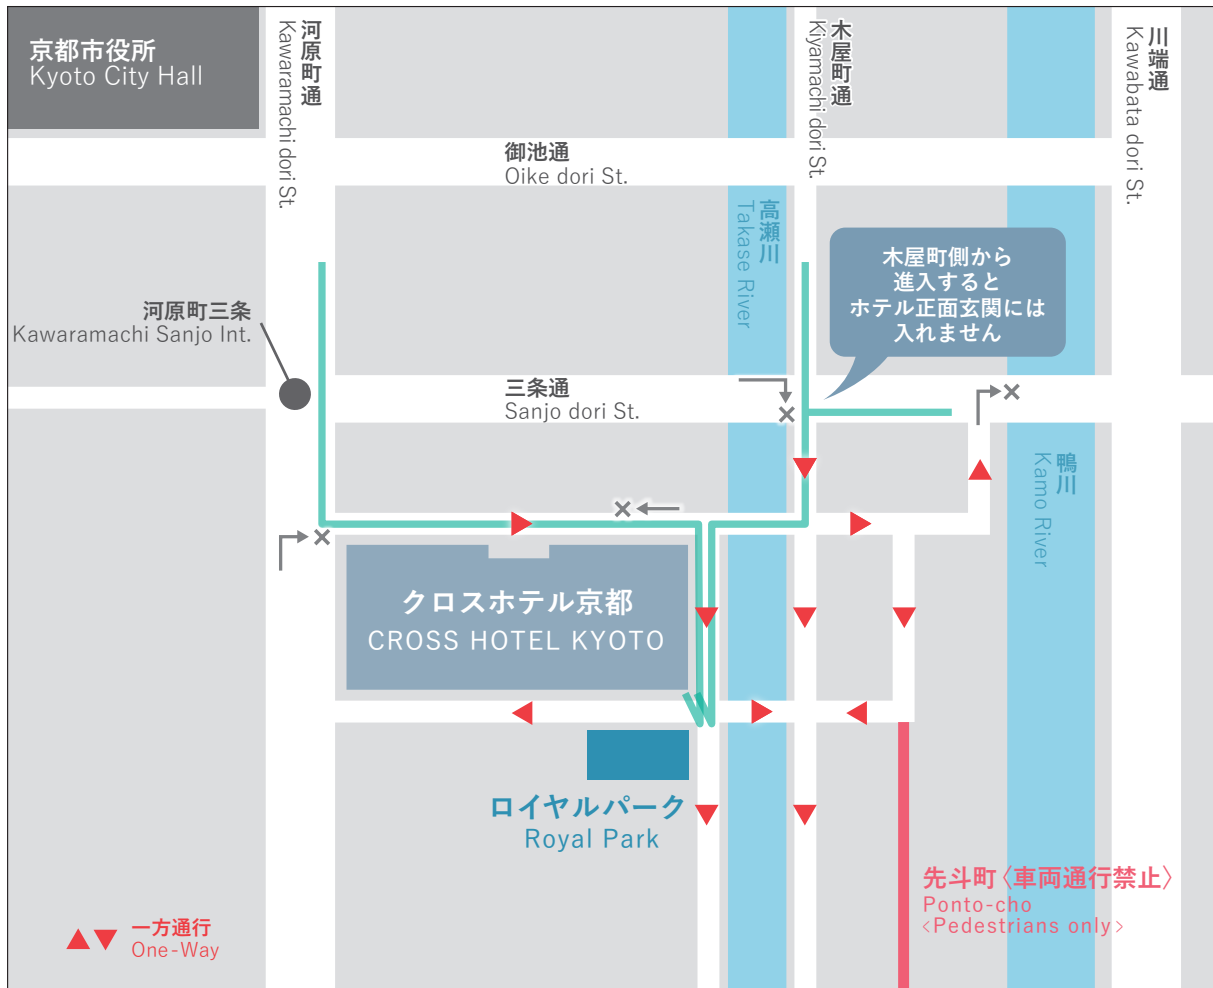

## ロイヤルパーク

[機械式立体駐車場・車高1.55mまで]

お問い合わせ:075-252-4189

全日	20分 / 200円
8:00~17:00 昼間最大 (平日のみ・特定日除く)	1,500円
入庫から24時間	2,500円 〈優待料金1,900円〉

- ・車高1.55mまでの制限があります。必ず事前にご確認ください。
- ・クロスホテル京都のチェックイン時に駐車券をご提示いただくと、優待料金適用となります。
- ・車の出し入れはできません。また、事前予約はできません。満車の場合はご容赦ください。
- ・駐車場のご利用で発生したトラブル等について、当ホテルは一切の責任を負いかねます。

## Royal Park Parking

[ Automated Parking Garage ]  
[ Vehicle height limited to 1.55 meters ]

All Day	200 yen per 20 min
Daytime from 8:00 a.m. – 5:00 p.m. [Weekdays only] [Excluding designated days]	1,500 yen at maximum
24 hours from the time of entry	2,500 yen [1,900 yen for guests staying at Cross Hotel Kyoto]

### Cautions:

There is a vehicle height limit of 1.55 meters. Please check before entering the garage.  
To receive a special discount, you must present your parking ticket at Cross Hotel Kyoto upon check-in.  
Cars cannot be brought in or taken out.  
Also, no advance reservation can be made. Please be patient if the car garage is full.  
Cross Hotel Kyoto is not responsible or liable for any accidents or problems in the parking garage.